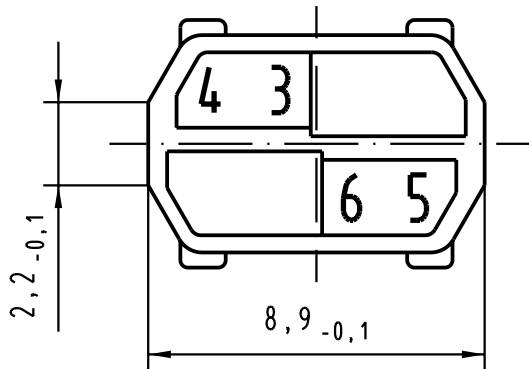

A

Farbe: RAL 1021 (Kadmiumgelb)
colour: RAL 1021 (cadmium yellow)

All Dimensions in mm Original Size DIN A 4		Techn. Character.			Nicht tolerierte Maße/Free size tolerances IEC 61076-4-101	
			Dat.	Name	Maßstab/Scale 5:1	har-bus HM Kodiereinsatz (Code-Nr. 3456) für Messerleiste har-bus HM coding key (code-no. 3456) for male connector
		Detail.	30.09.99	HL.		
		Insp.	30.09.99	Wei.		
31206	19.09.02	Hage	Stand.			
26852	10.11.99	HL	HARTING Electronics GmbH & Co. KG			TB 17 79 000 0013
26857			D-32339 ESPELKAMP			
Mod.	Dat.	Name				Blatt/page /