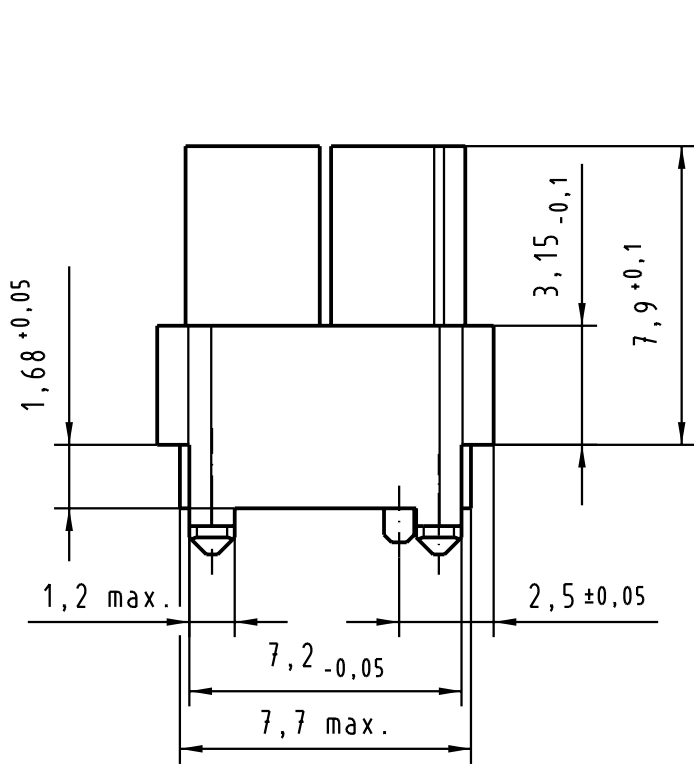

5

4

3

2

1

D

C

B

A

Farbe: RAL 1021 (Kadmiumgelb)
colour: RAL 1021 (cadmium yellow)

All Dimensions in mm Original Size DIN A 4		Techn. Character.			Nicht tolerierte Maße/Free size tolerances IEC 61076-4-101	
			Dat.	Name	Maßstab/Scale 5:1	har-bus HM Kodiereinsatz (Code-Nr. 3456) für Messerleiste har-bus HM coding key (code-no. 3456) for male connector
		Detail.	30.09.99	HL.		
		Insp.	30.09.99	Wei.		
31206	19.09.02	Hage	Stand.			
26852	10.11.99	HL	HARTING Electronics GmbH & Co. KG			TB 17 79 000 0013
26857			D-32339 ESPELKAMP			
Mod.	Dat.	Name				Blatt/page /