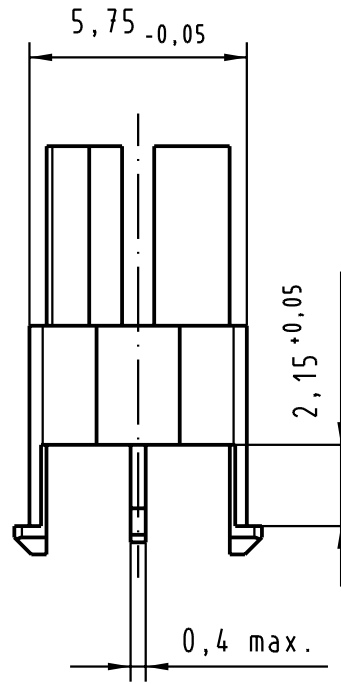

5

4

3

2

1

D

C

B

A

Farbe: RAL 1021 (Kadmiumgelb)
colour: RAL 1021 (cadmium yellow)

All Dimensions in mm Original Size DIN A 4		Techn. Character.			Nicht tolerierte Maße/Free size tolerances IEC 61076-4-101	
			Dat.	Name	Maßstab/Scale 5:1	har-bus HM Kodiereinsatz (Code-Nr. 3456) für Messerleiste har-bus HM coding key (code-no. 3456) for male connector
		Detail.	30.09.99	HL.		
		Insp.	30.09.99	Wei.		
31206	19.09.02	Hage	Stand.			
26852	10.11.99	HL	HARTING Electronics GmbH & Co. KG			TB 17 79 000 0013
26857			D-32339 ESPELKAMP			
Mod.	Dat.	Name				Blatt/page /